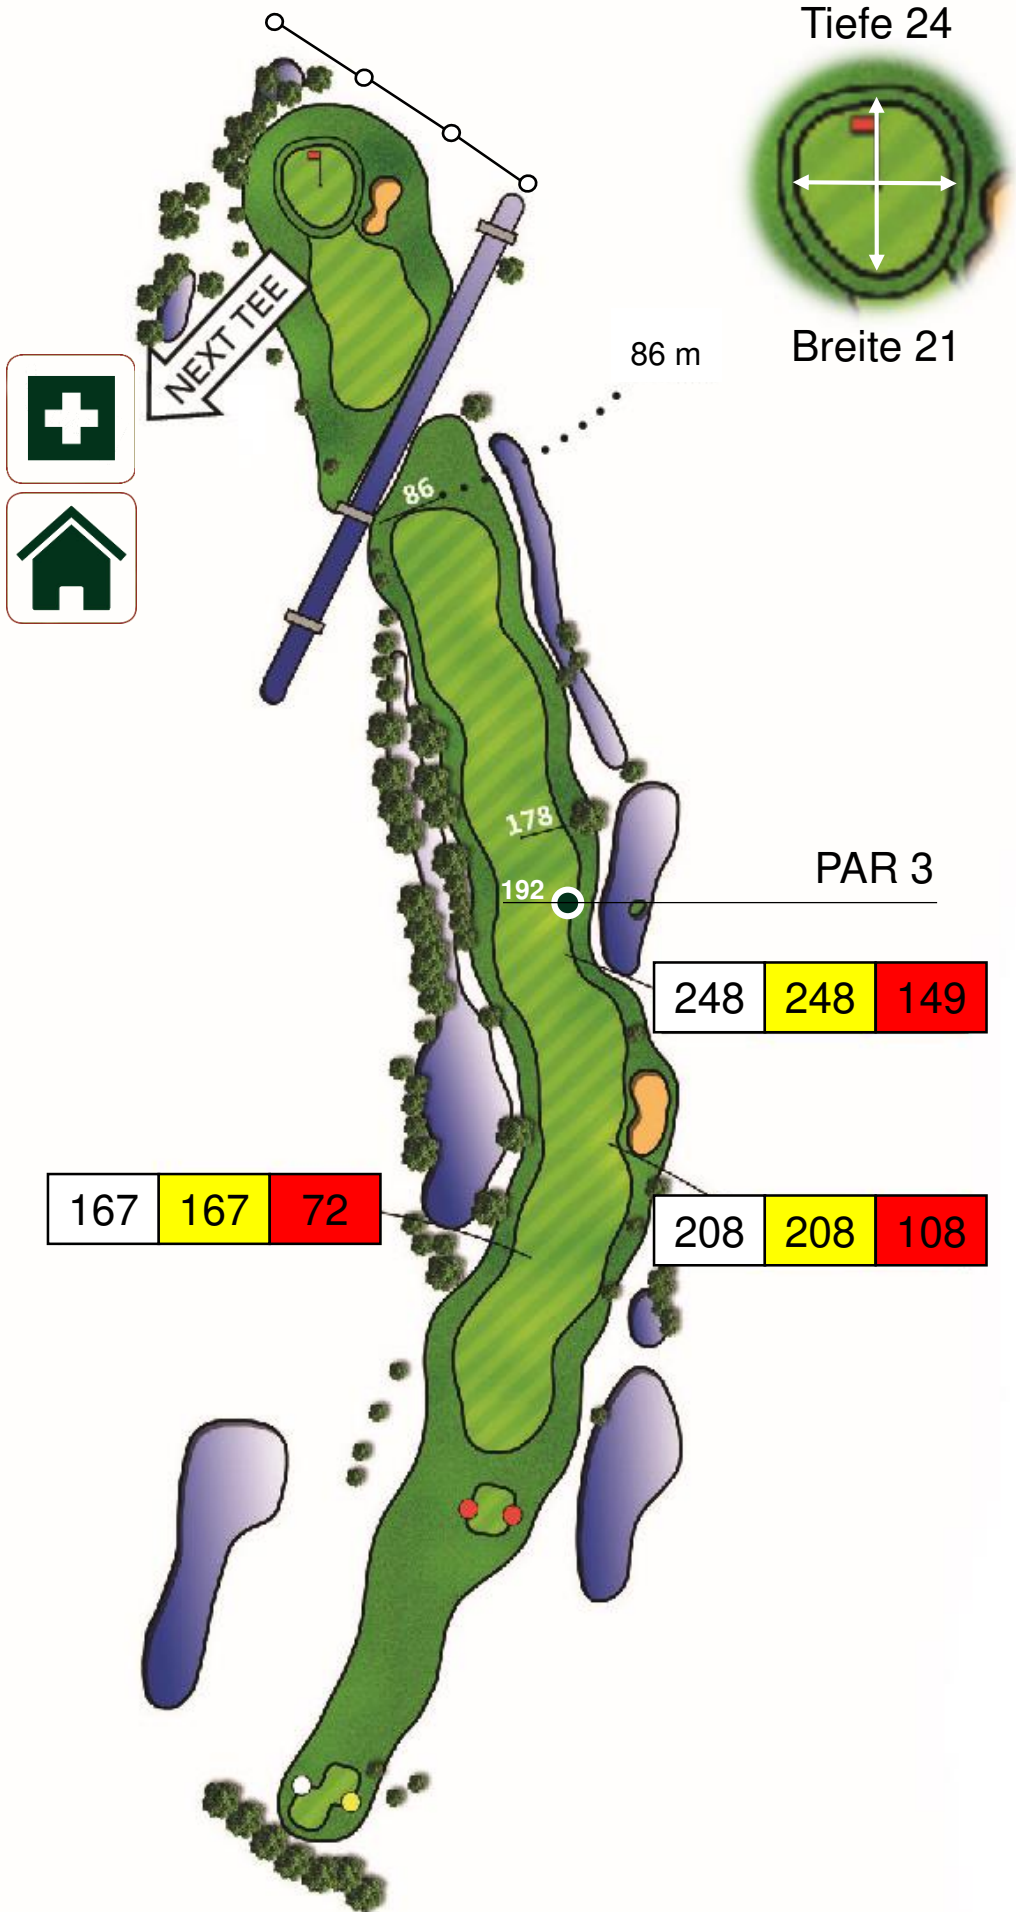

Tiefe 22

Breite 17

PAR 3

Herren 502 m	
Herren 493 m	
Damen 419 m	
PAR 3 175 m	
HCP 3	Par 5

Tiefe 23

Breite 25

251	251	203
-----	-----	-----

234	234	186
-----	-----	-----

180	180	132
-----	-----	-----

PAR 3

160

Herren
286 m

Herren
286 m

Damen
238 m

PAR 3
160 m

HCP
18

Par
4

WC

10

Herren 481 m	
Herren 481 m	
Damen 395 m	
PAR 3 192m	
HCP 4	Par 5

11

Tiefe 31

Breite 17

Herren	359 m
Herren	359 m
Damen	287 m
PAR 3	160 m
HCP	Par
2	4

12

117 108 87

85 76 55

41

73

73 m

PAR 3

Tiefe 23