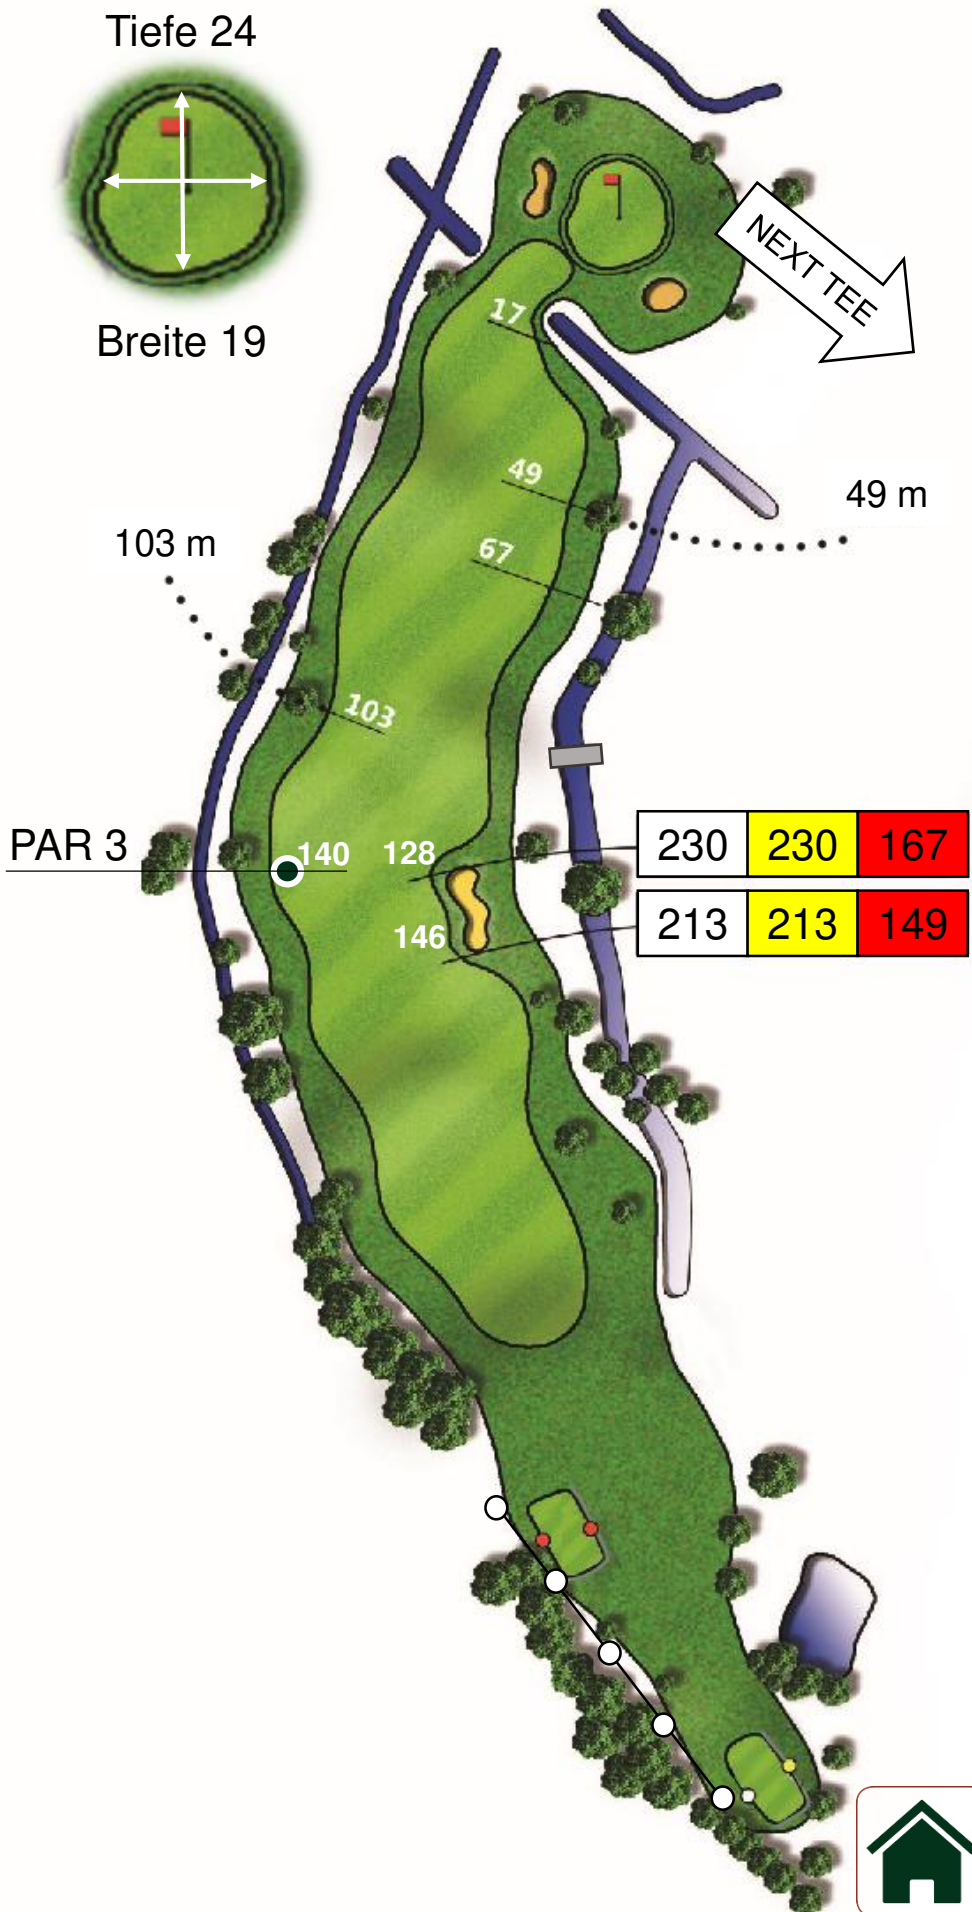

familiär – sportlich – sympathisch

Birdie-Book

Herzlich Willkommen
Wir wünschen ein schönes Spiel

Tiefe 24

Breite 19

NEXT TEE

49 m

103 m

103

17

49

67

PAR 3

140

128

230

230

167

146

213

213

149

Herren	358 m
Herren	358 m
Damen	295 m
PAR 3	140 m
HCP	9
Par	4

Tiefe 19