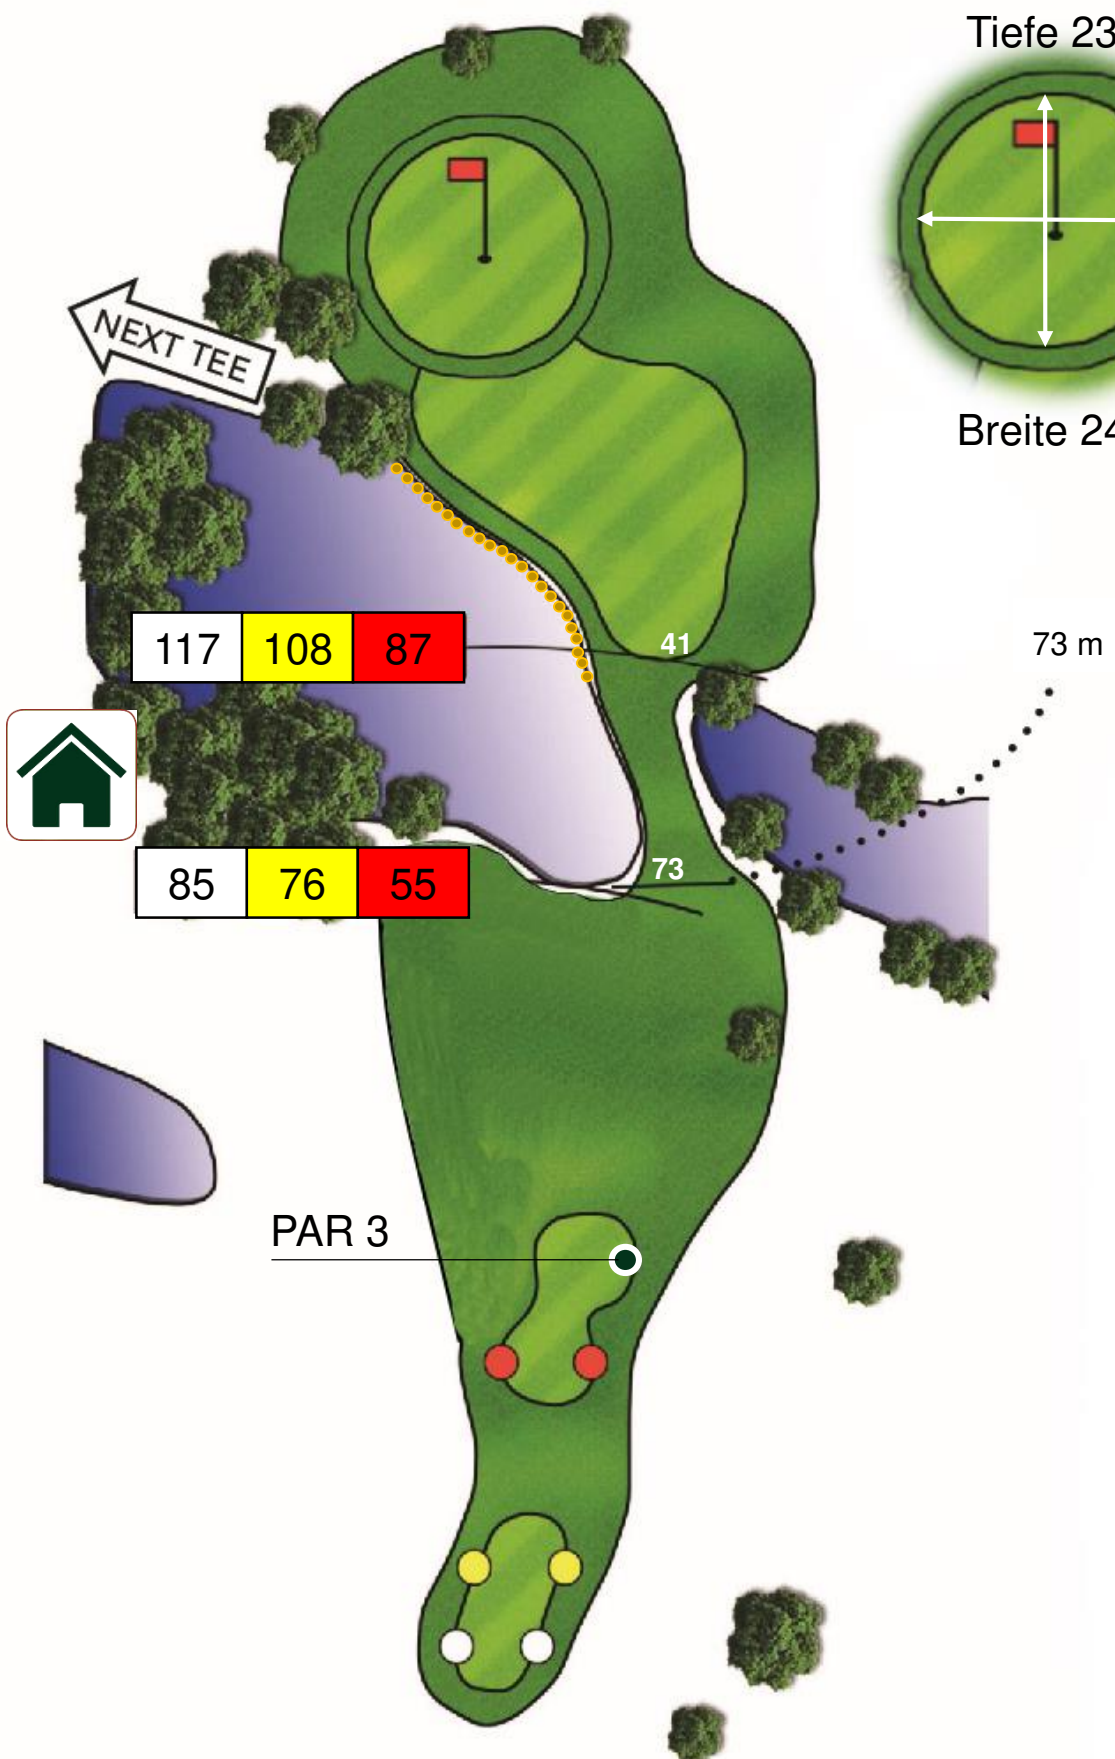

180	180	132
-----	-----	-----

PAR 3

160

Herren
286 m

Herren
286 m

Damen
238 m

PAR 3
160 m

HCP
18

Par
4

WC

10

Herren 481 m	
Herren 481 m	
Damen 395 m	
PAR 3 192m	
HCP 4	Par 5

11

Tiefe 31

Breite 17

Herren	359 m
Herren	359 m
Damen	287 m
PAR 3	160 m
HCP	Par
2	4

12

117 108 87

85 76 55

41

73

73 m

PAR 3

Tiefe 23