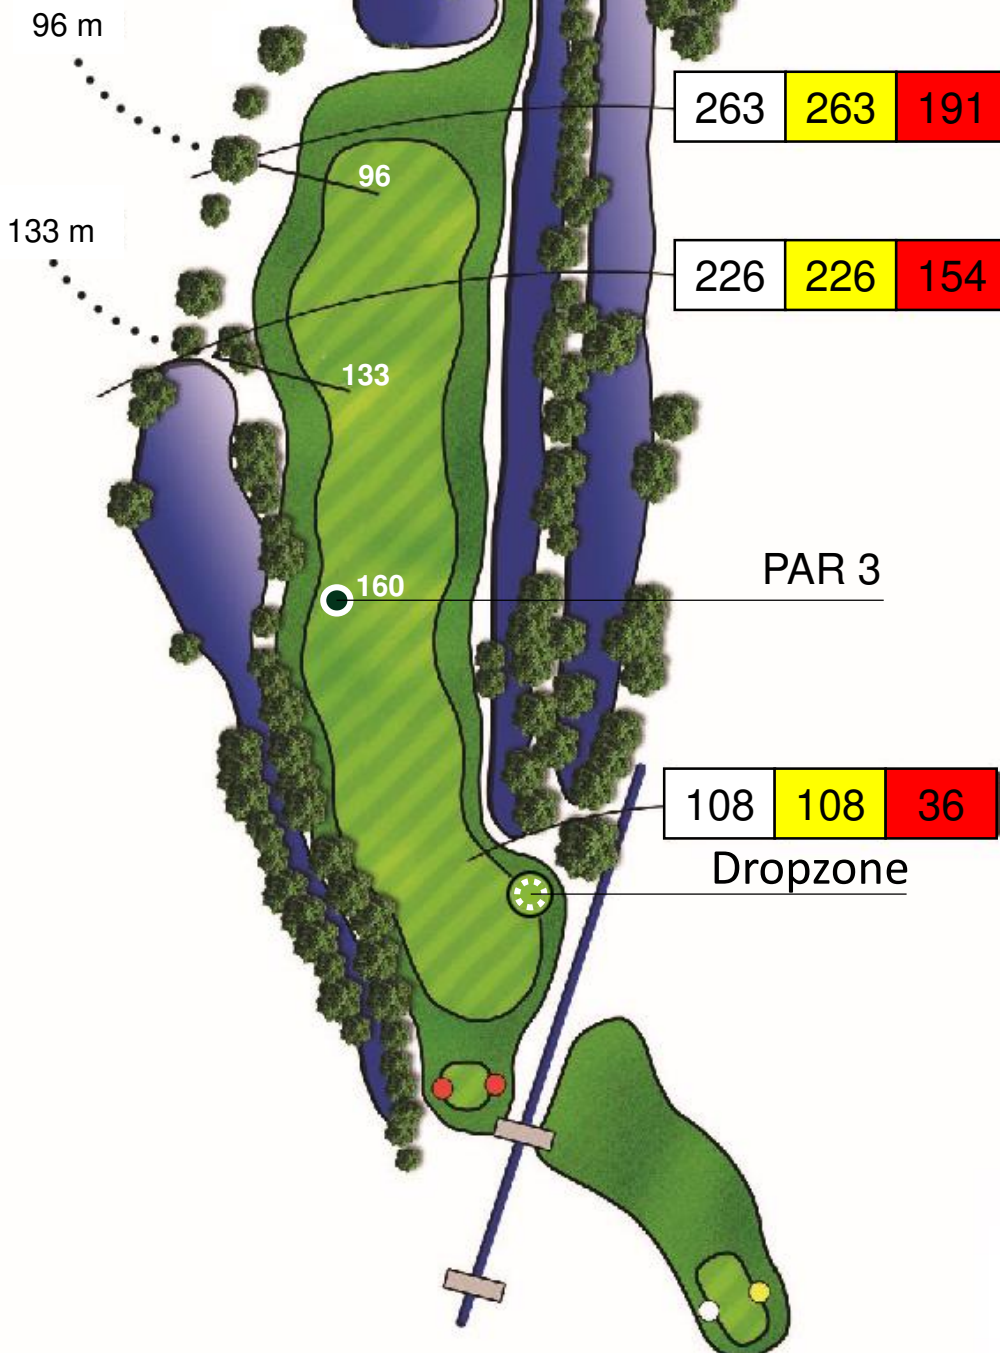

Par
4

WC

10

Herren 481 m	
Herren 481 m	
Damen 395 m	
PAR 3 192m	
HCP 4	Par 5

11

Tiefe 31

Breite 17

Herren	359 m
Herren	359 m
Damen	287 m
PAR 3	160 m
HCP	Par
2	4

12

117 108 87

85 76 55

41

73

73 m

PAR 3

Tiefe 23