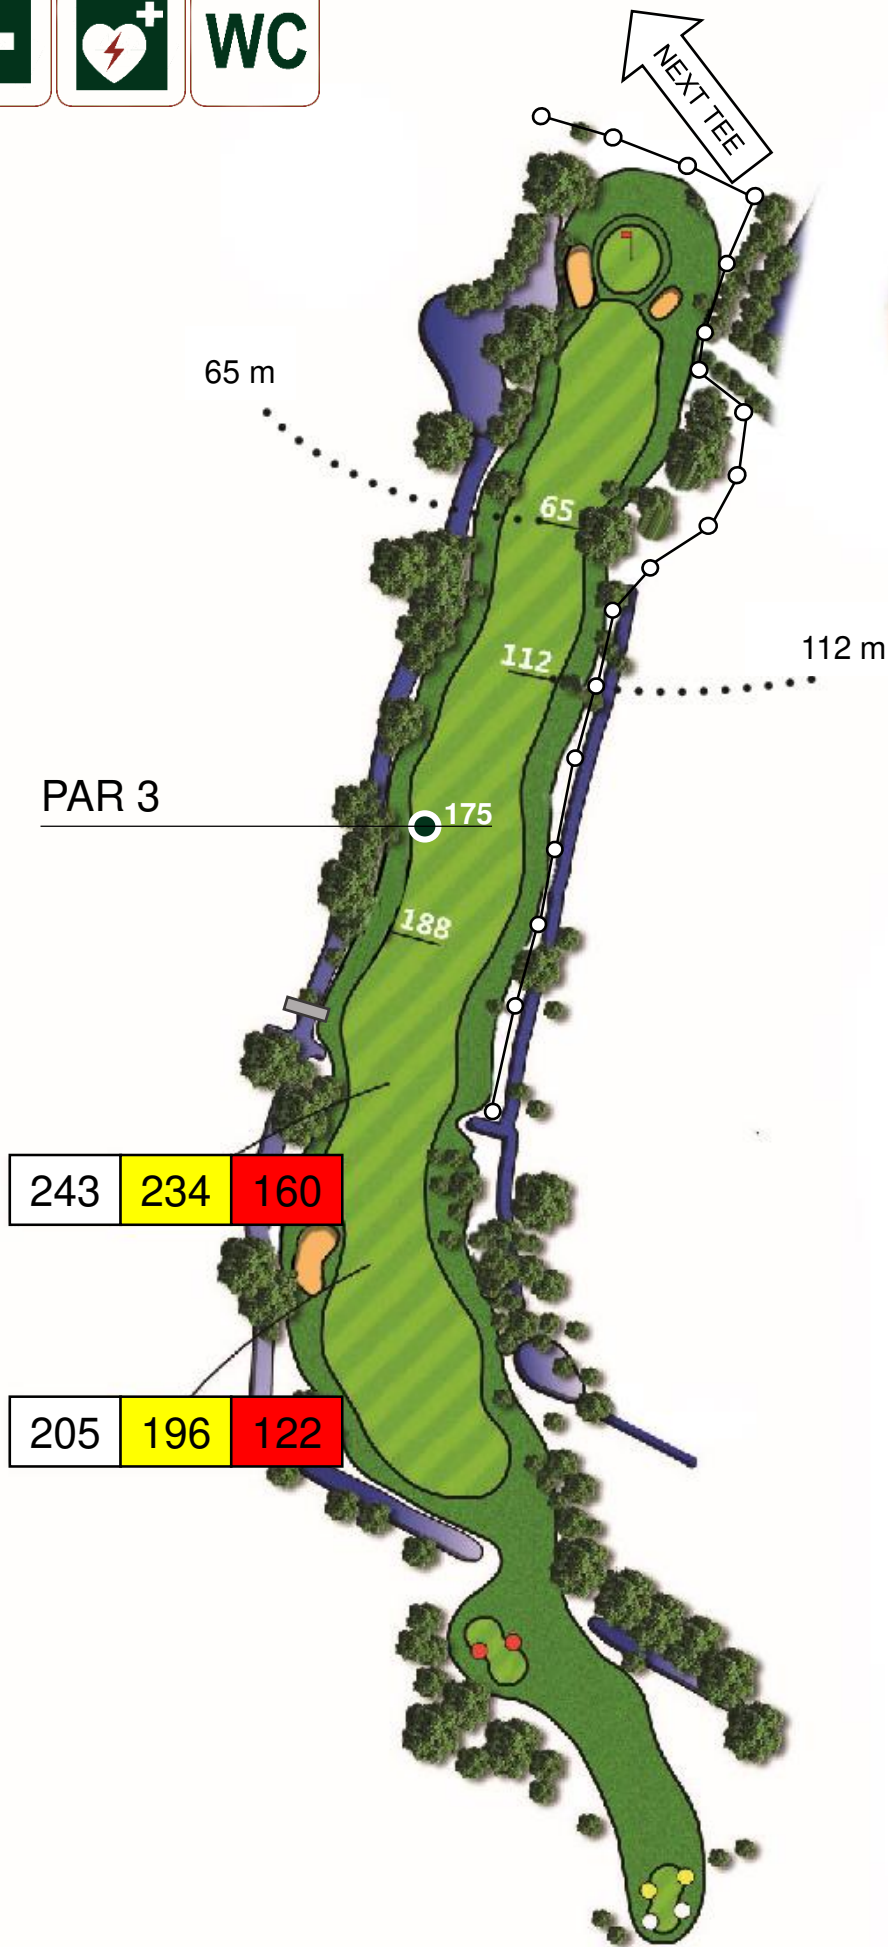

174	165	91
-----	-----	----

155	146	72
-----	-----	----

Herren 415 m	
Herren 406 m	
Damen 341 m	
PAR 3 192 m	
HCP 5	Par 4

Tiefe 18

Breite 22

153	144	123
-----	-----	-----

PAR 3

Herren 178 m	
Herren 169 m	
Damen 152 m	
PAR 3 152 m	
HCP 15	Par 3

Tiefe 22

Breite 17

PAR 3

Herren 502 m	
Herren 493 m	
Damen 419 m	
PAR 3 175 m	
HCP 3	Par 5

Tiefe 23

Breite 25

251	251	203
-----	-----	-----

234	234	186
-----	-----	-----