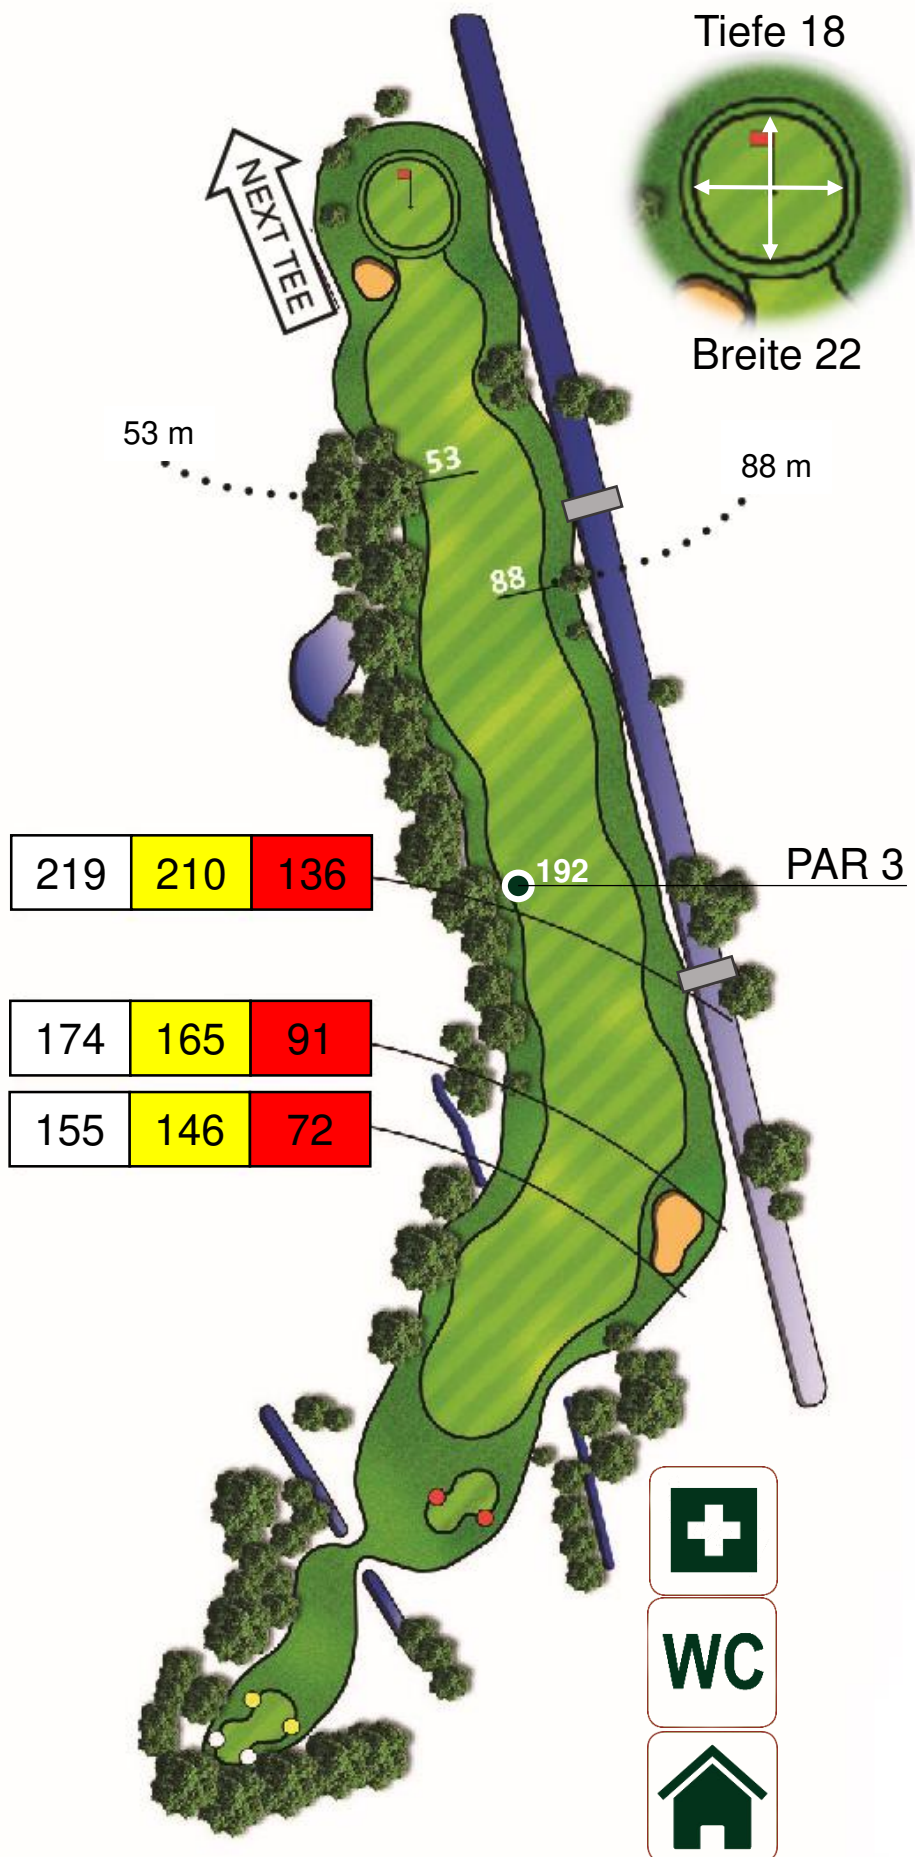

Breite 22

133 m

62 m

PAR 3

227	227	160
-----	-----	-----

197	197	130
-----	-----	-----

169	169	102
-----	-----	-----

Herren 431 m	
Herren 431 m	
Damen 364 m	
PAR 3 165 m	
HCP 13	Par 5

Herren	
514 m	
Herren	
505 m	
Damen	
426 m	
PAR 3	
192 m	
HCP	Par
7	5

4

Tiefe 25

Breite 20

271	262	205
-----	-----	-----

243	234	177
-----	-----	-----

284	275	196
-----	-----	-----

284	275	196
-----	-----	-----

PAR 3

Herren	
358 m	
Herren	
349 m	
Damen	
292 m	
PAR 3	
150 m	
HCP	Par
1	4

259	259	202
245	245	188
234	234	177
199	199	142

Herren 334 m	
Herren 334 m	
Damen 277 m	
PAR 3 170 m	
HCP 11	Par 4

219	210	136
-----	-----	-----

174	165	91
-----	-----	----

155	146	72
-----	-----	----

Herren 415 m	
Herren 406 m	
Damen 341 m	
PAR 3 192 m	
HCP 5	Par 4

Tiefe 18

Breite 22

153	144	123
-----	-----	-----

PAR 3

Herren 178 m	
Herren 169 m	
Damen 152 m	
PAR 3 152 m	
HCP 15	Par 3