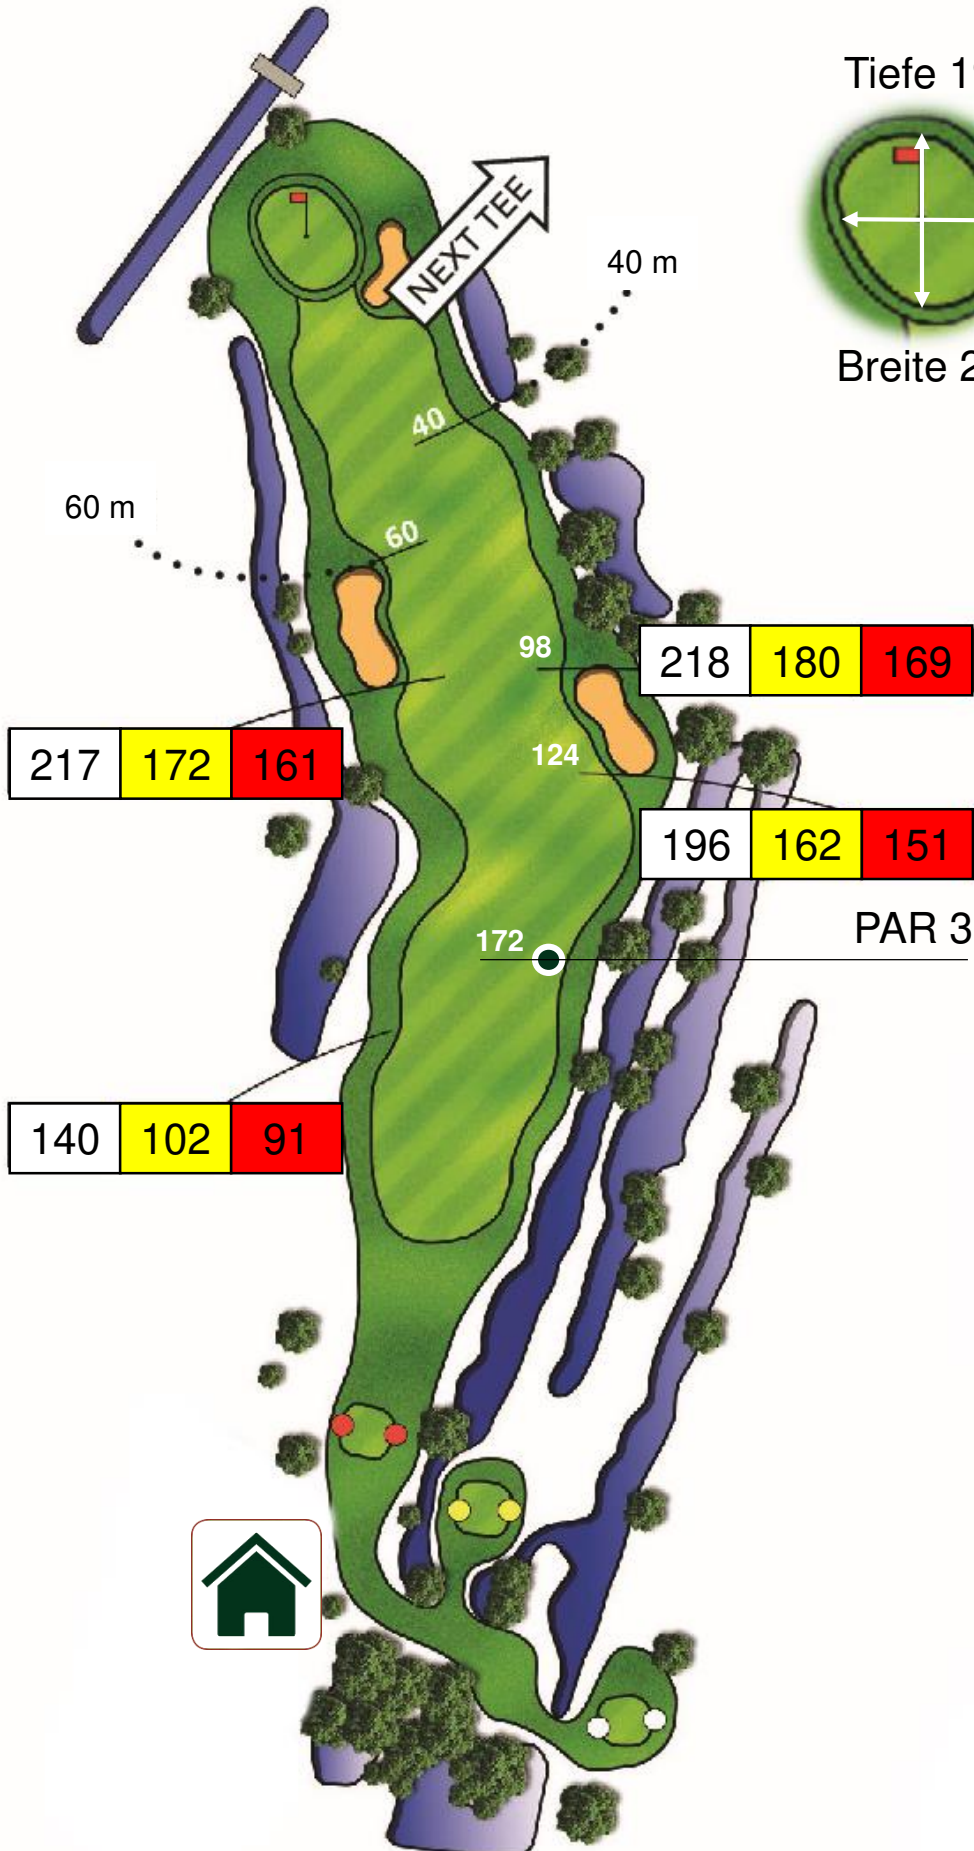

Par
4

WC

10

Herren 481 m	
Herren 481 m	
Damen 395 m	
PAR 3 192m	
HCP 4	Par 5

11

Tiefe 31

Breite 17

Herren	359 m
Herren	359 m
Damen	287 m
PAR 3	160 m
HCP	Par
2	4

12

117 108 87

85 76 55

41

73

73 m

PAR 3

Tiefe 23

Breite 24

Herren 158 m	
Herren 149 m	
Damen 128 m	
PAR 3 116 m	
HCP 14	Par 3

13

Tiefe 19

Breite 24

217 172 161

218 180 169

196 162 151