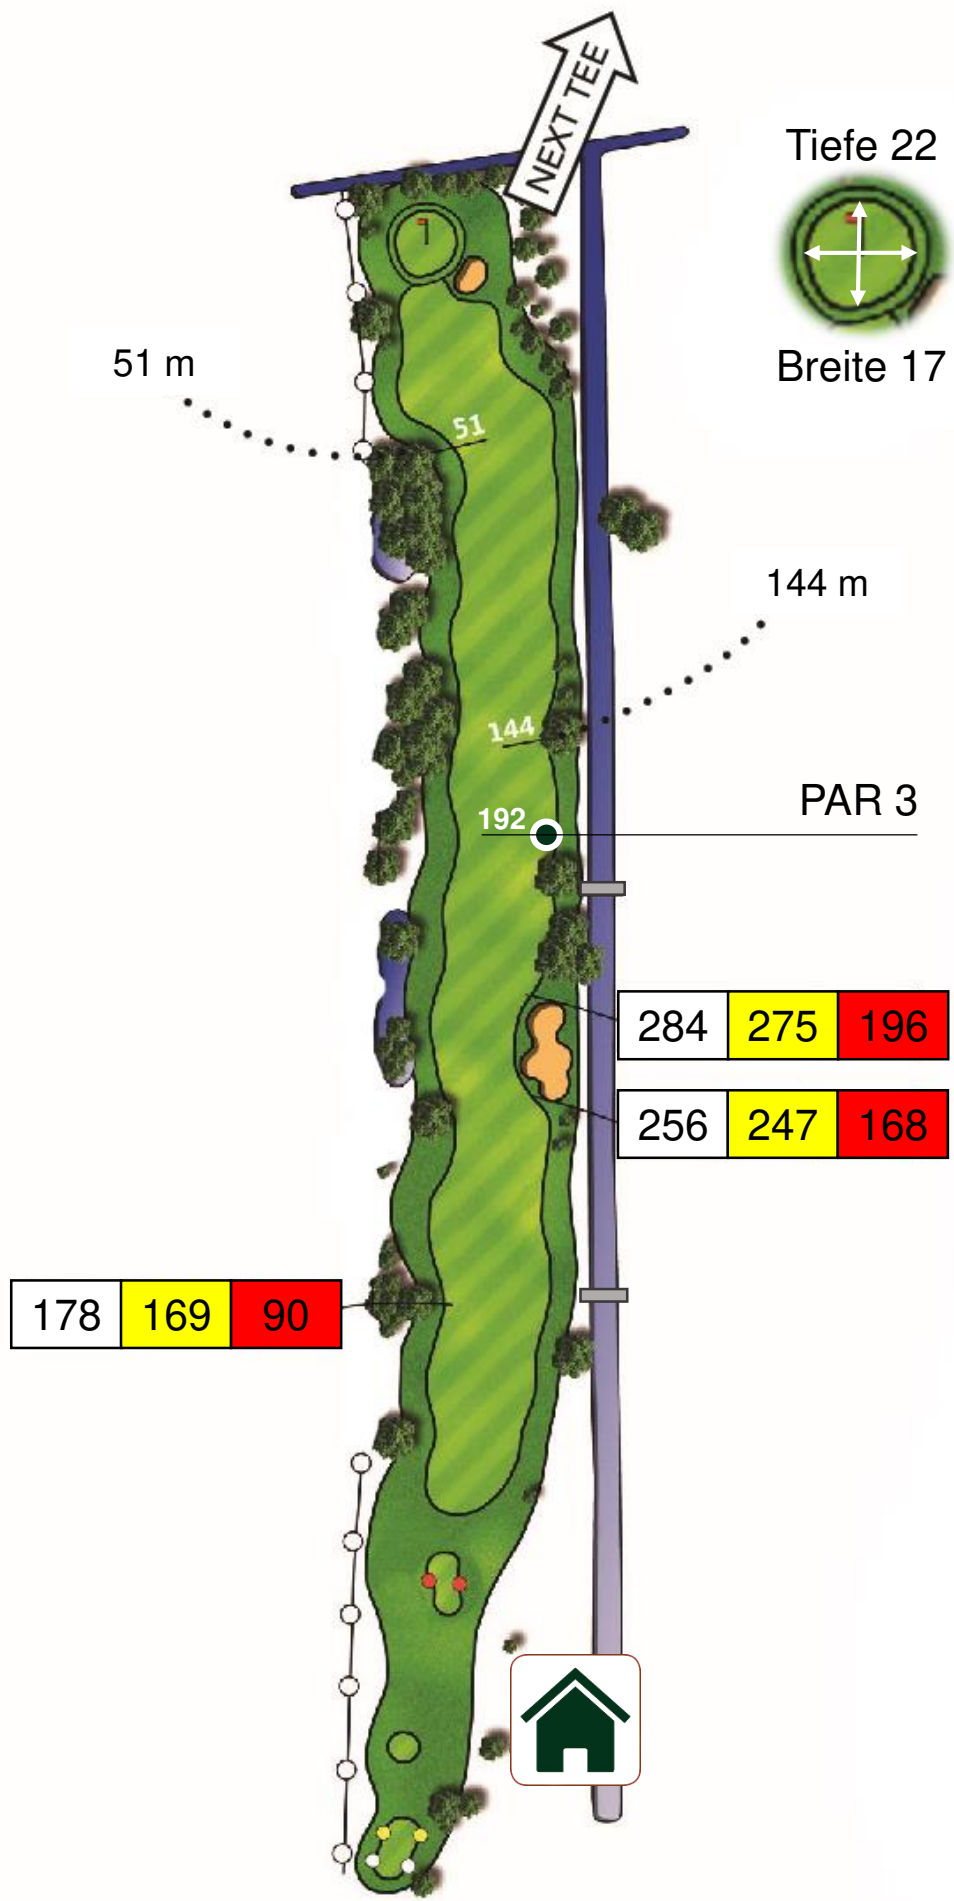

103

17

49

67

PAR 3

140

128

230

230

167

146

213

213

149

Herren	358 m
Herren	358 m
Damen	295 m
PAR 3	140 m
HCP	9
Par	4

Tiefe 19

Breite 22

133 m

62 m

PAR 3

227	227	160
-----	-----	-----

197	197	130
-----	-----	-----

169	169	102
-----	-----	-----

Herren 431 m	
Herren 431 m	
Damen 364 m	
PAR 3 165 m	
HCP 13	Par 5

Herren	
514 m	
Herren	
505 m	
Damen	
426 m	
PAR 3	
192 m	
HCP	Par
7	5

4

Tiefe 25

Breite 20

271	262	205
-----	-----	-----

243	234	177
-----	-----	-----

284	275	196
-----	-----	-----

284	275	196
-----	-----	-----