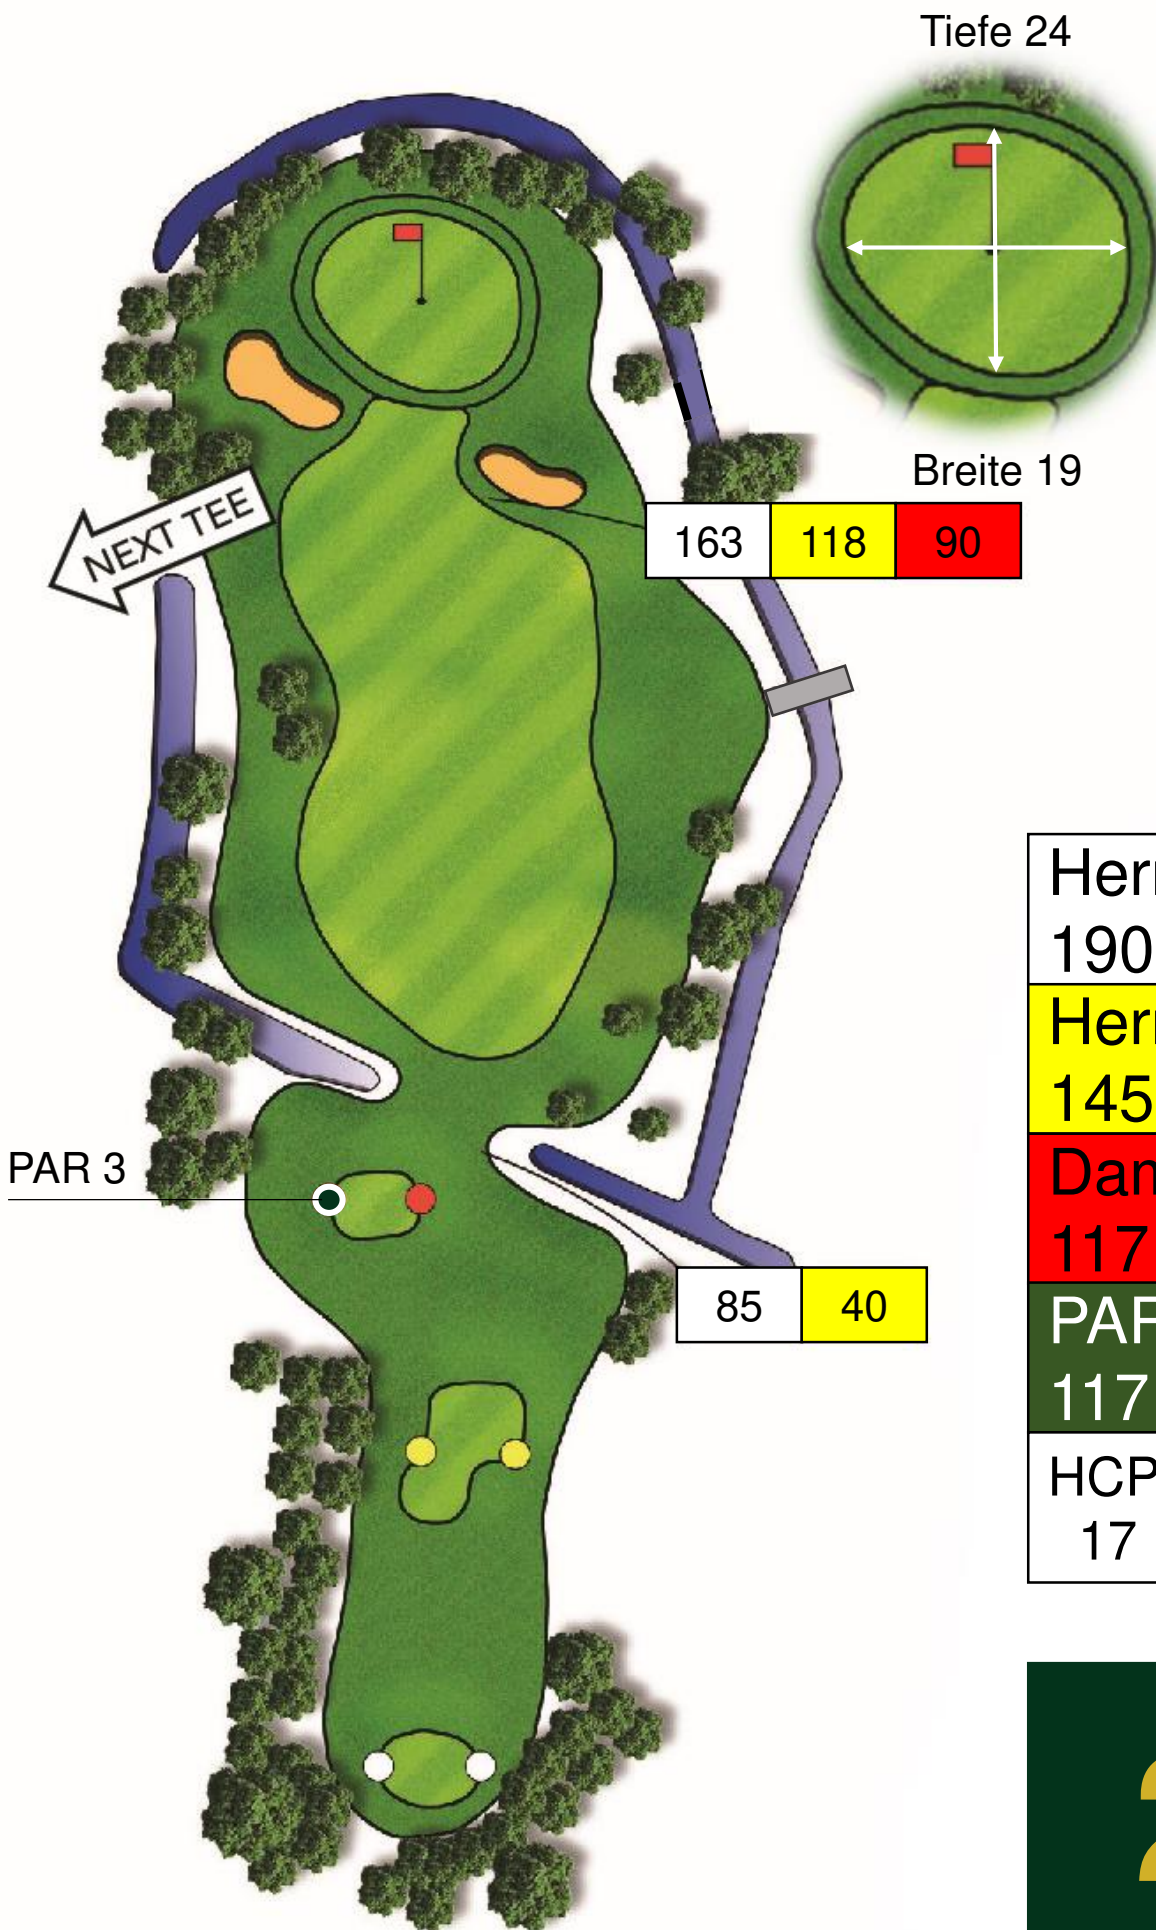

103

17

49

67

PAR 3

140

128

230

230

167

146

213

213

149

Herren	358 m
Herren	358 m
Damen	295 m
PAR 3	140 m
HCP	9
Par	4

Tiefe 19

Breite 22

133 m

62 m

PAR 3

227	227	160
-----	-----	-----

197	197	130
-----	-----	-----

169	169	102
-----	-----	-----

Herren 431 m	
Herren 431 m	
Damen 364 m	
PAR 3 165 m	
HCP 13	Par 5

Herren	
514 m	
Herren	
505 m	
Damen	
426 m	
PAR 3	
192 m	
HCP	Par
7	5

4

Tiefe 25

Breite 20

271	262	205
-----	-----	-----

243	234	177
-----	-----	-----

284	275	196
-----	-----	-----

284	275	196
-----	-----	-----