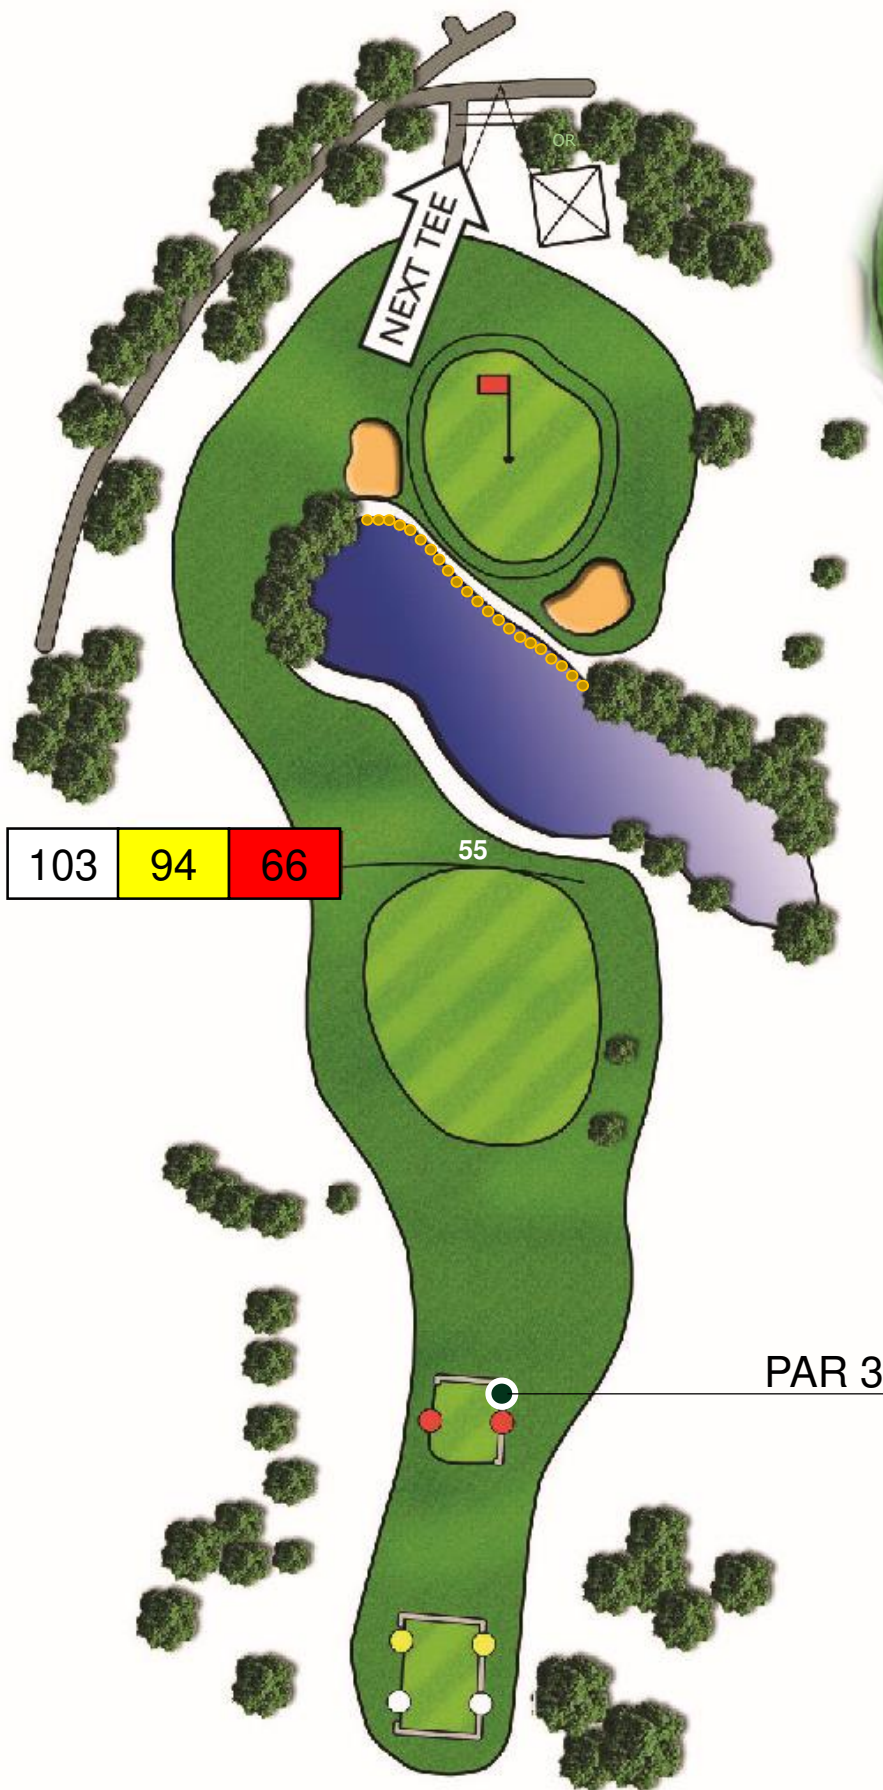

Breite 24

Herren 158 m	
Herren 149 m	
Damen 128 m	
PAR 3 116 m	
HCP 14	Par 3

13

Tiefe 19

Breite 24

217 172 161

218 180 169

196 162 151

140 102 91

PAR 3

Herren 334 m	
Herren 289 m	
Damen 278 m	
PAR 3 172 m	
HCP 16	Par 4

14

306	306	226
-----	-----	-----

284	284	177
-----	-----	-----

186	186	108
-----	-----	-----

173	173	87
-----	-----	----

Herren 461 m	
Herren 461 m	
Damen 381 m	
PAR 3 190 m	
HCP 8	Par 5

15

103	94	66
-----	----	----

Herren 158 m	
Herren 149 m	
Damen 121 m	
PAR 3 119 m	
HCP 3	Par 3

16

Tiefe 25

Breite 18

235	228	195
-----	-----	-----