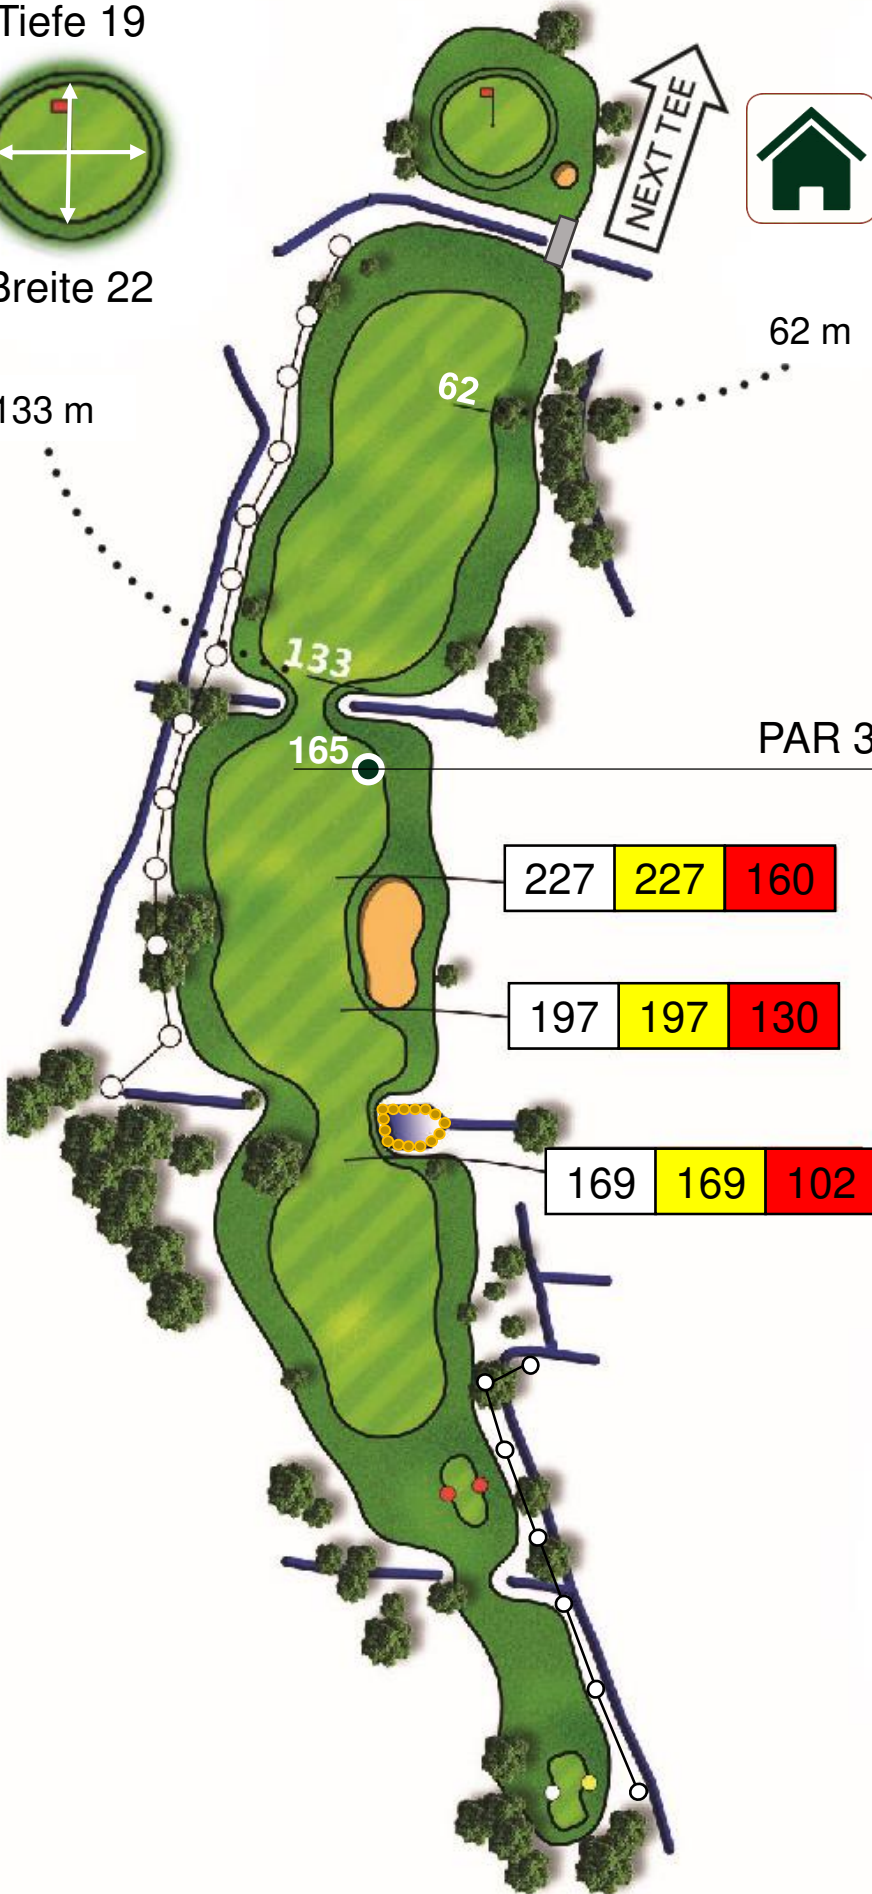

103

17

49

67

PAR 3

140

128

230

230

167

146

213

213

149

Herren	358 m
Herren	358 m
Damen	295 m
PAR 3	140 m
HCP	9
Par	4

Tiefe 19

Breite 22

133 m

62 m

PAR 3

227	227	160
-----	-----	-----

197	197	130
-----	-----	-----

169	169	102
-----	-----	-----

Herren 431 m	
Herren 431 m	
Damen 364 m	
PAR 3 165 m	
HCP 13	Par 5

Herren	
514 m	
Herren	
505 m	
Damen	
426 m	
PAR 3	
192 m	
HCP	Par
7	5

4

Tiefe 25

Breite 20

271	262	205
-----	-----	-----

243	234	177
-----	-----	-----

284	275	196
-----	-----	-----

284	275	196
-----	-----	-----